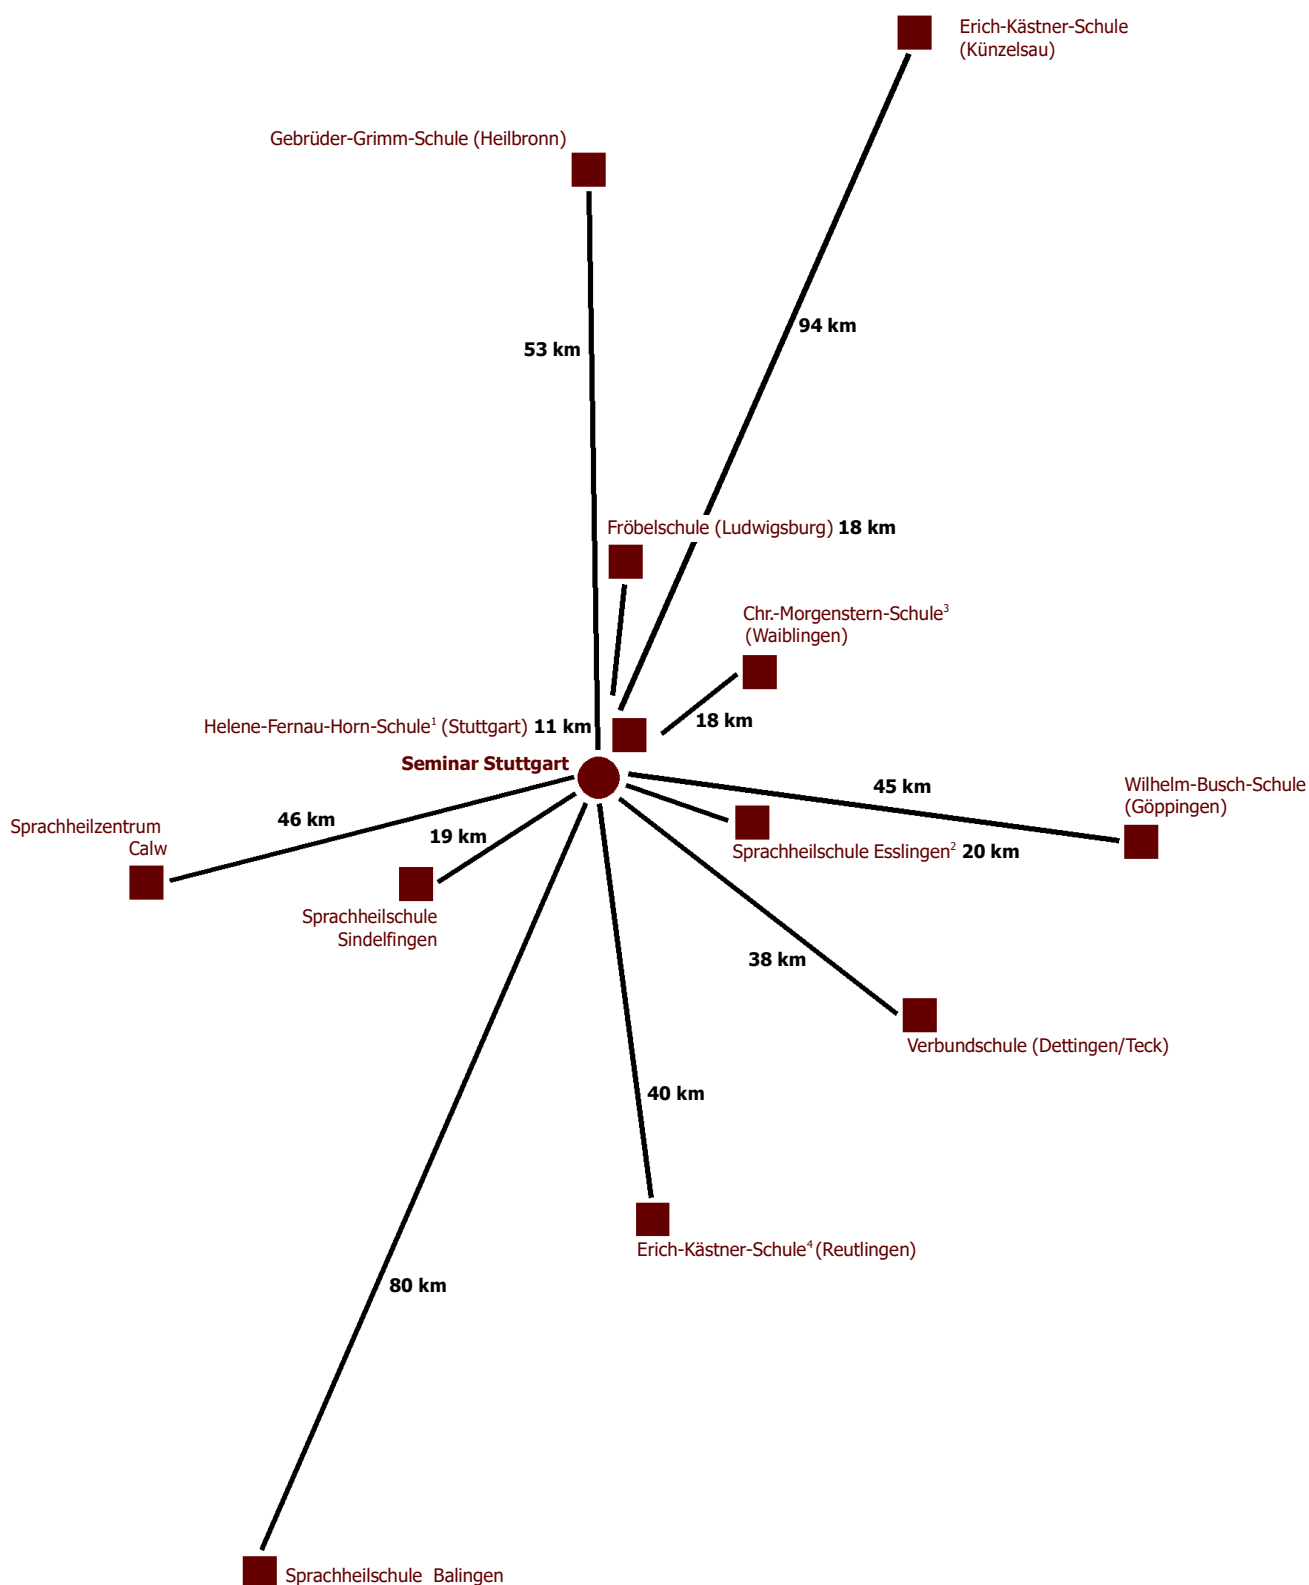

## Ausbildungsschulen Fachrichtung SPRACHE Stuttgart

Einige Schulen verfügen zusätzlich über Außenstellen, die hier nicht eingezeichnet sind:

<sup>1</sup>Außenstelle: Stuttgart-Vaihingen (Distanz zum Seminar: 8km) <sup>2</sup>Außenstelle: Leinfelden (15km)

<sup>3</sup>Außenstellen: Schorndorf (33km) und Sulzbach (46km) <sup>4</sup>Außenstellen: Rottenburg (57km) und Hundersingen (69km)